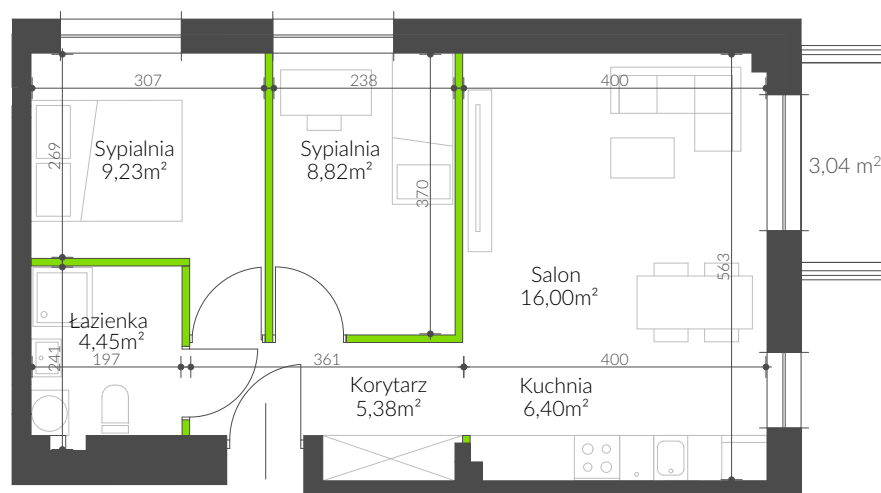

### MIESZKANIE M37

III PIĘTRO - 3 POKOJE

Korytarz	5,38m <sup>2</sup>
Sypialnia	8,82m <sup>2</sup>
Sypialnia	9,23m <sup>2</sup>
Łazienka	4,45m <sup>2</sup>
Salon	16,0m <sup>2</sup>
Kuchnia	6,40m <sup>2</sup>

SUMA POW. UŻYTKOWEJ: 50,28m<sup>2</sup>

BALKON: 3,04m<sup>2</sup>

UWAGA: Karta katalogowa mieszkania została opracowana na podstawie Projektu Budowlanego. Powierzchnia użytkowa oraz szczegółowe rozwiązania techniczne mogą ulec zmianie podczas realizacji inwestycji.