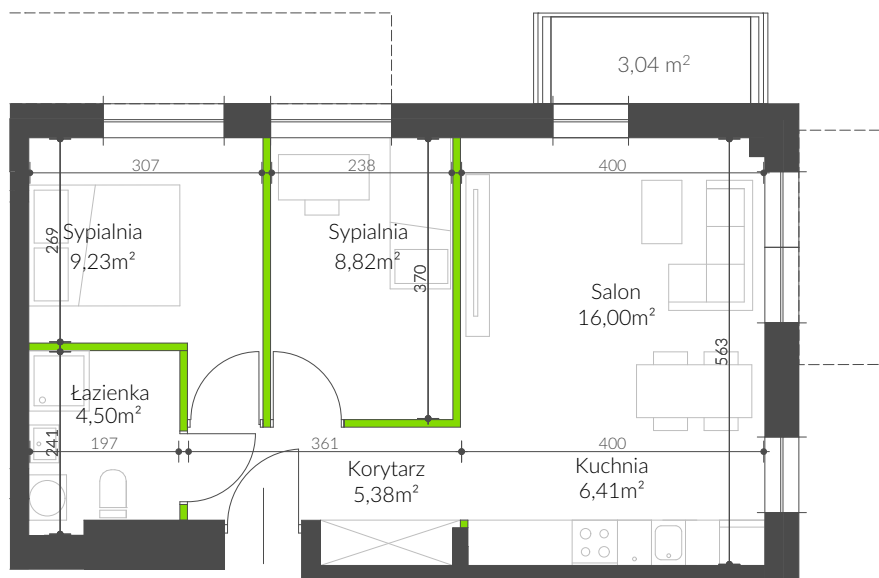

DEVELOPMENT
PIECZYSKA 84, 98-400 WIERUSZÓW
TEL. 605 444 682 WWW.MALIKDEVELOPMENT.PL

BUDYNEK MIESZKLANY WIELORODZINNY
UL. NOWA 34 - WIERUSZÓW

MIESZKANIE M25

I PIĘTRO - 3 POKOJE

Korytarz	5,38m ²
Sypialnia	8,82m ²
Sypialnia	9,23m ²
Łazienka	4,5m ²
Salon	16,0m ²
Kuchnia	6,41m ²

SUMA POW. UŻYTKOWEJ: 50,34m²

BALKON: 3,04m²

UWAGA: Karta katalogowa mieszkania została opracowana na podstawie Projektu Budowlanego. Powierzchnia użytkowa oraz szczegółowe rozwiązania techniczne mogą ulec zmianie podczas realizacji inwestycji.