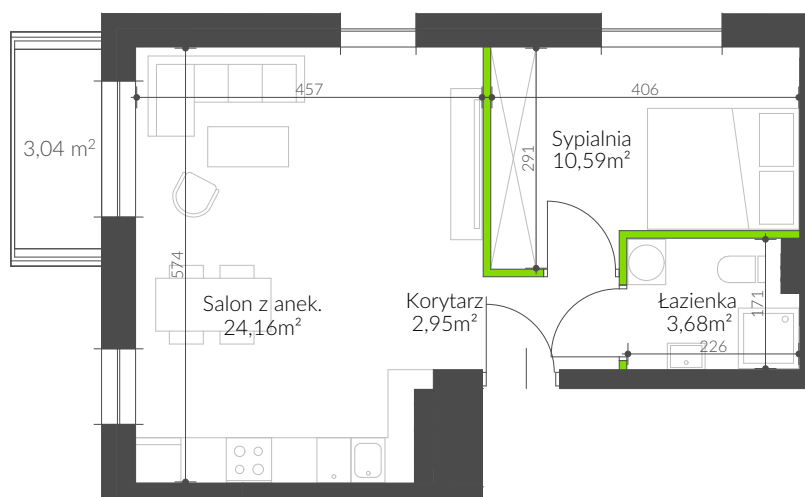

DEVELOPMENT
PIECZYSKA 84, 98-400 WIERUSZÓW
TEL. 605 444 682 WWW.MALIKDEVELOPMENT.PL

BUDYNEK MIESZKLANY WIELORODZINNY
UL. NOWA 34 - WIERUSZÓW

MIESZKANIE M20

III PIĘTRO - 2 POKOJE

Korytarz	2,95m ²
Sypialnia	10,59m ²
Łazienka	3,68m ²
Salon z anek.	24,16m ²

SUMA POW. UŻYTKOWEJ: 41,38m²

BALKON: 3,04m²

UWAGA: Karta katalogowa mieszkania została opracowana na podstawie Projektu Budowlanego. Powierzchnia użytkowa oraz szczegółowe rozwiązania techniczne mogą ulec zmianie podczas realizacji inwestycji.