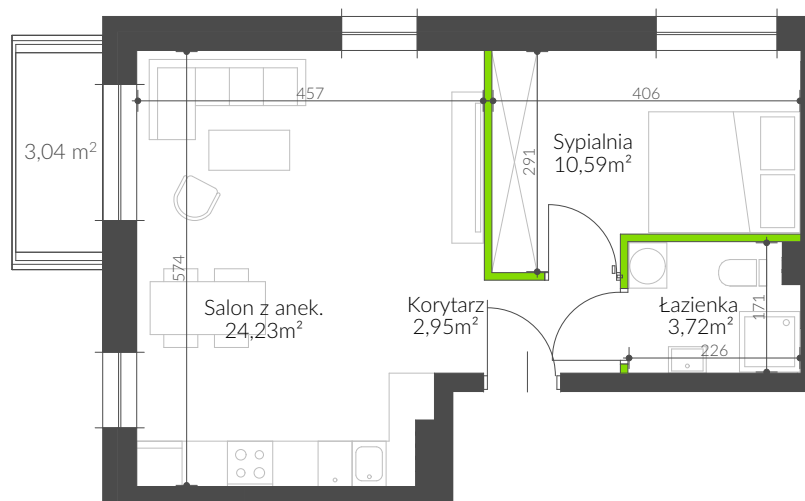

## MIESZKANIE M15

II PIĘTRO - 2 POKOJE

Korytarz	2,95m <sup>2</sup>
Sypialnia	10,59m <sup>2</sup>
Łazienka	3,72m <sup>2</sup>
Salon z anek.	24,23m <sup>2</sup>

SUMA POW. UŻYTKOWEJ: 41,49m<sup>2</sup>

BALKON: 3,04m<sup>2</sup>