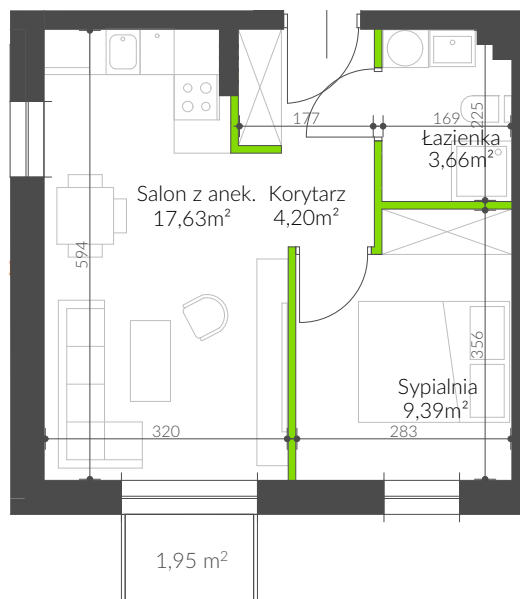

DEVELOPMENT
PIECZYSKA 84, 98-400 WIERUSZÓW
TEL. 605 444 682 WWW.MALIKDEVELOPMENT.PL

BUDYNEK MIESZKLANY WIELORODZINNY
UL. NOWA 34 - WIERUSZÓW

MIESZKANIE M14

II PIĘTRO - 2 POKOJE

Korytarz	4,2m ²
Sypialnia	9,39m ²
Łazienka	3,66m ²
Salon z anek.	17,63m ²

SUMA POW. UŻYTKOWEJ: 34,88m²

BALKON: 1,95m²

UWAGA: Karta katalogowa mieszkania została opracowana na podstawie Projektu Budowlanego. Powierzchnia użytkowa oraz szczegółowe rozwiązania techniczne mogą ulec zmianie podczas realizacji inwestycji.