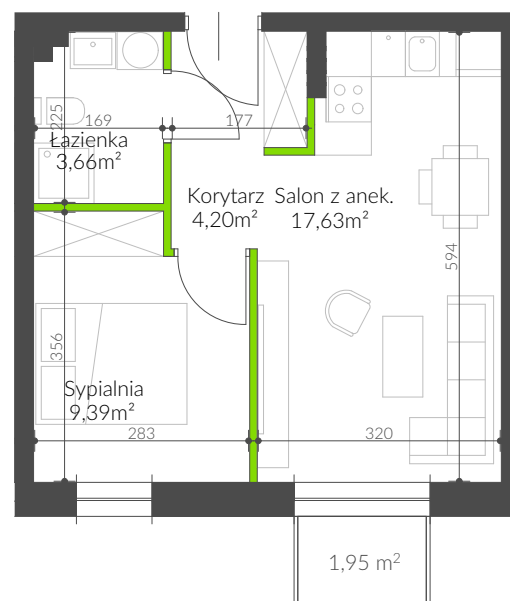

DEVELOPMENT
PIECZYSKA 84, 98-400 WIERUSZÓW
TEL. 605 444 682 WWW.MALIKDEVELOPMENT.PL

BUDYNEK MIESZKLANY WIELORODZINNY
UL. NOWA 34 - WIERUSZÓW

MIESZKANIE M13

II PIĘTRO - 2 POKOJE

Korytarz	4,2m ²
Sypialnia	9,39m ²
Łazienka	3,66m ²
Salon z anek.	17,63m ²

SUMA POW. UŻYTKOWEJ: 34,88m²

BALKON: 1,95m²

UWAGA: Karta katalogowa mieszkania została opracowana na podstawie Projektu Budowlanego. Powierzchnia użytkowa oraz szczegółowe rozwiązania techniczne mogą ulec zmianie podczas realizacji inwestycji.