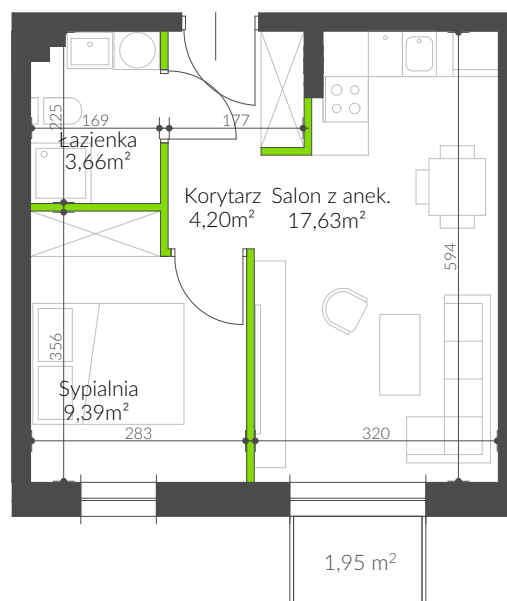

## MIESZKANIE M12

II PIĘTRO - 2 POKOJE

Korytarz	4,2m <sup>2</sup>
Sypialnia	9,39m <sup>2</sup>
Łazienka	3,66m <sup>2</sup>
Salon z anek.	17,63m <sup>2</sup>

SUMA POW. UŻYTKOWEJ: 34,88m<sup>2</sup>

BALKON: 1,95m<sup>2</sup>