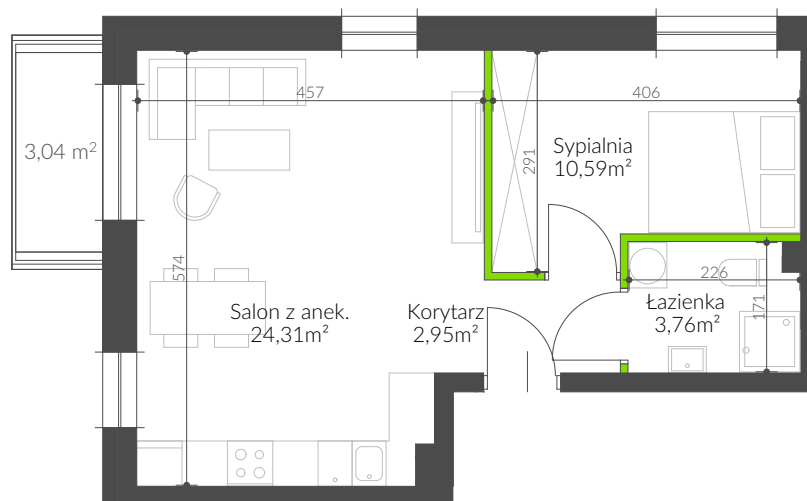

DEVELOPMENT
PIECZYSKA 84, 98-400 WIERUSZÓW
TEL. 605 444 682 WWW.MALIKDEVELOPMENT.PL

BUDYNEK MIESZKLANY WIELORODZINNY
UL. NOWA 34 - WIERUSZÓW

MIESZKANIE M10

I PIĘTRO - 2 POKOJE

Korytarz	2,95m ²
Sypialnia	10,59m ²
Łazienka	3,76m ²
Salon z anek.	24,31m ²

SUMA POW. UŻYTKOWEJ: 41,61m²

BALKON: 3,04m²

UWAGA: Karta katalogowa mieszkania została opracowana na podstawie Projektu Budowlanego. Powierzchnia użytkowa oraz szczegółowe rozwiązania techniczne mogą ulec zmianie podczas realizacji inwestycji.