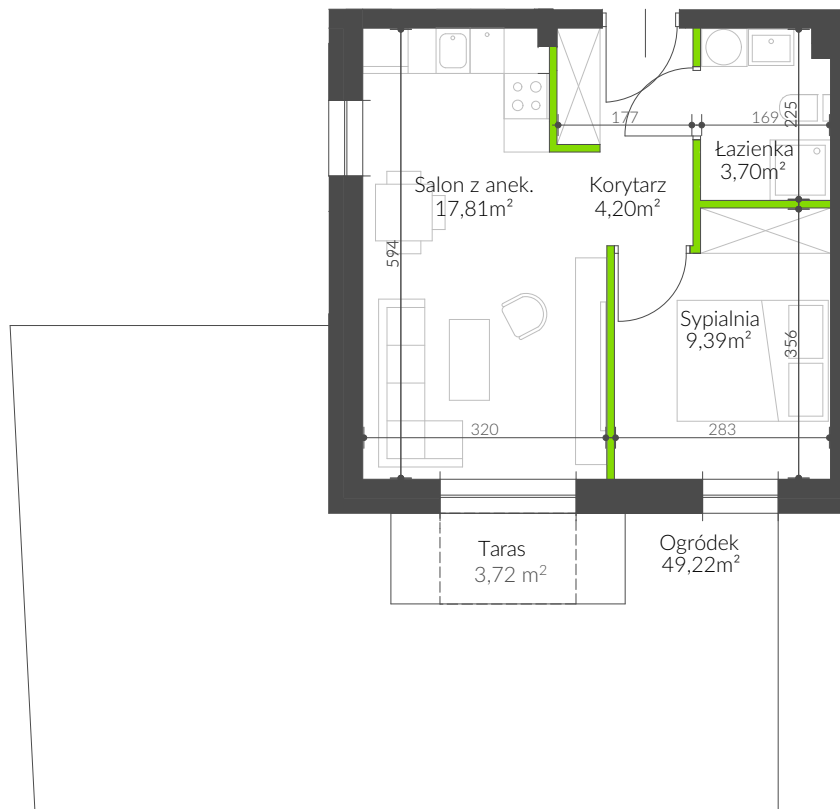

## MIESZKANIE M4

PARTER - 2 POKOJE

Korytarz	4,2m <sup>2</sup>
Sypialnia	9,39m <sup>2</sup>
Łazienka	3,7m <sup>2</sup>
Salon z anek.	17,81m <sup>2</sup>

SUMA POW. UŻYTKOWEJ: 35,1m<sup>2</sup>

OGRÓDEK: 49,22m<sup>2</sup>