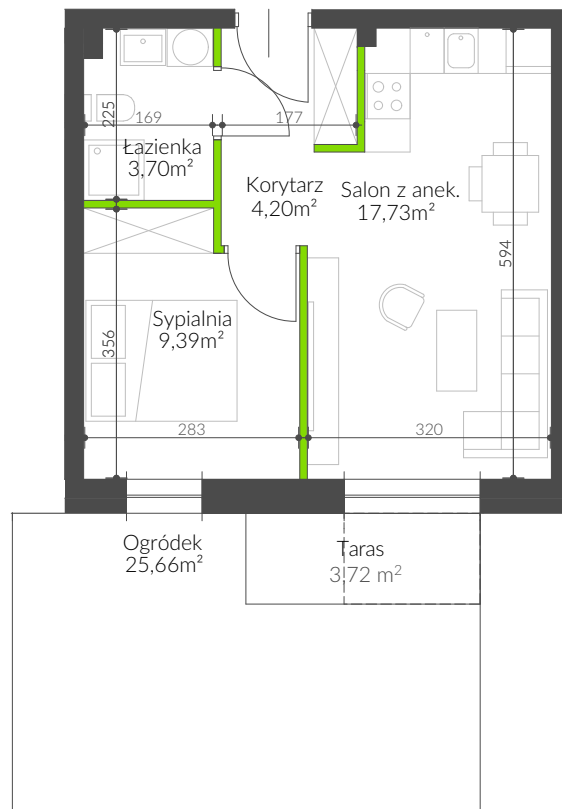

DEVELOPMENT
PIECZYSKA 84, 98-400 WIERUSZÓW
TEL. 605 444 682 WWW.MALIKDEVELOPMENT.PL

BUDYNEK MIESZKLANY WIELORODZINNY
UL. NOWA 34 - WIERUSZÓW

MIESZKANIE M3

PARTER - 2 POKOJE

Korytarz	4,2m ²
Sypialnia	9,39m ²
Łazienka	3,7m ²
Salon z anek.	17,73m ²

SUMA POW. UŻYTKOWEJ: 35,02m²

OGRÓDEK: 25,66m²

UWAGA: Karta katalogowa mieszkania została opracowana na podstawie Projektu Budowlanego. Powierzchnia użytkowa oraz szczegółowe rozwiązania techniczne mogą ulec zmianie podczas realizacji inwestycji.