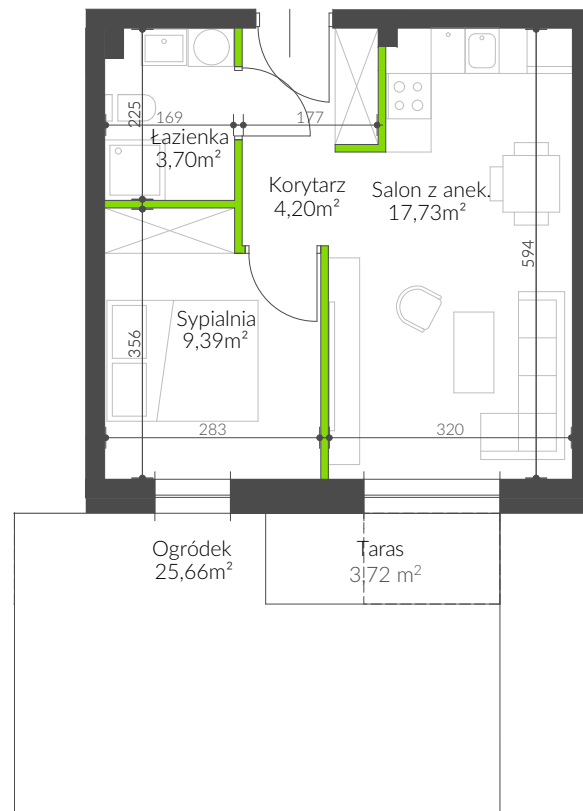

## MIESZKANIE M2

PARTER - 2 POKOJE

Korytarz	4,2m <sup>2</sup>
Sypialnia	9,39m <sup>2</sup>
Łazienka	3,7m <sup>2</sup>
Salon z anek.	17,73m <sup>2</sup>

SUMA POW. UŻYTKOWEJ: 35,02m<sup>2</sup>

OGRÓDEK: 25,66m<sup>2</sup>

skala rysunku:

UWAGA: Karta katalogowa mieszkania została opracowana na podstawie Projektu Budowlanego. Powierzchnia użytkowa oraz szczegółowe rozwiązania techniczne mogą ulec zmianie podczas realizacji inwestycji.