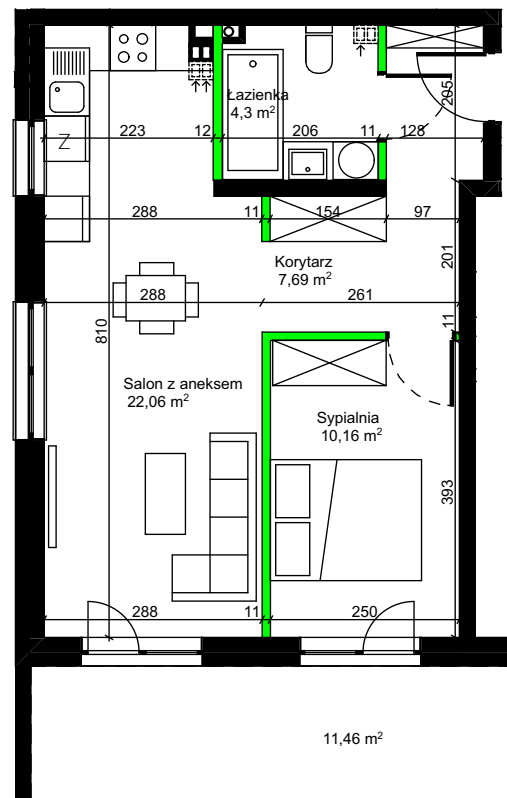

**M A L I K
DEVELOPMENT**

PIECZYSKA 83, 98-400 WIERUSZÓW
TEL.512 313 862 WWW.MALIKDEVELOPMENT.PL

BUDYNEK MIESZKALNY WIELORODZINNY
UL. KALISKA 32
56-500 SYCÓW

MIESZKANIE M19

2. PIĘTRO - 2 POKOJE

Korytarz	7,69 m²
Salon z aneksem	22,06 m²
Łazienka	4,30 m²
suma powierzchni	34,05 m²

Powierzchnia pod ściankami 1,47 m²

Balkon 11,46 m²

Rozpowszechnianie i powielanie niniejszego opracowania, bez zgody posiadacza praw autorskich jest zabronione. Dz.U. 24/1994, poz. 83, art. 115 - 118.