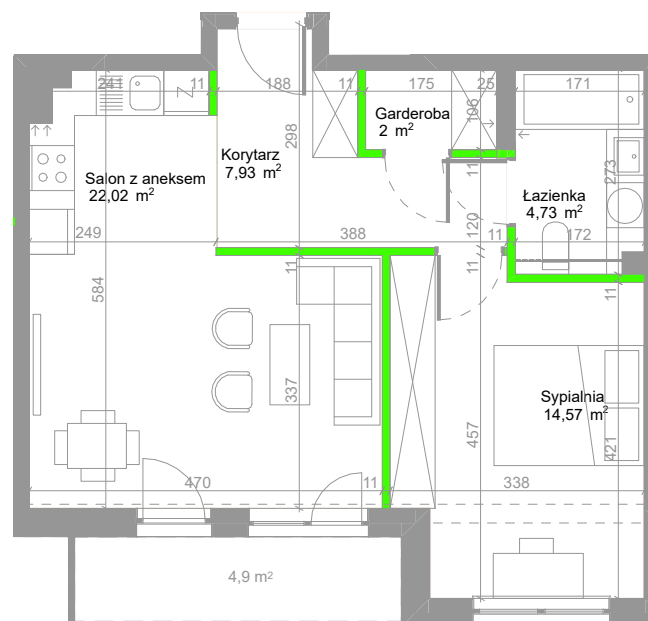

### MIESZKANIE M19

3. PIĘTRO – 2 POKOJE

Korytarz	7,93m <sup>2</sup>
Salon z aneksem	22,02m <sup>2</sup>
Łazienka	4,73m <sup>2</sup>
Sypialnia	14,57m <sup>2</sup>
Garderoba	2,00m <sup>2</sup>
suma powierzchni	51,25m <sup>2</sup>

Powierzchnia pod ściankami 1,47m<sup>2</sup>

Balkon 4,90m<sup>2</sup>

UWAGA: Karta katalogowa mieszkania została opracowana na podstawie Projektu Budowlanego. Powierzchnia użytkowa oraz szczegółowe rozwiązania techniczne mogą ulec zmianie podczas realizacji inwestycji.