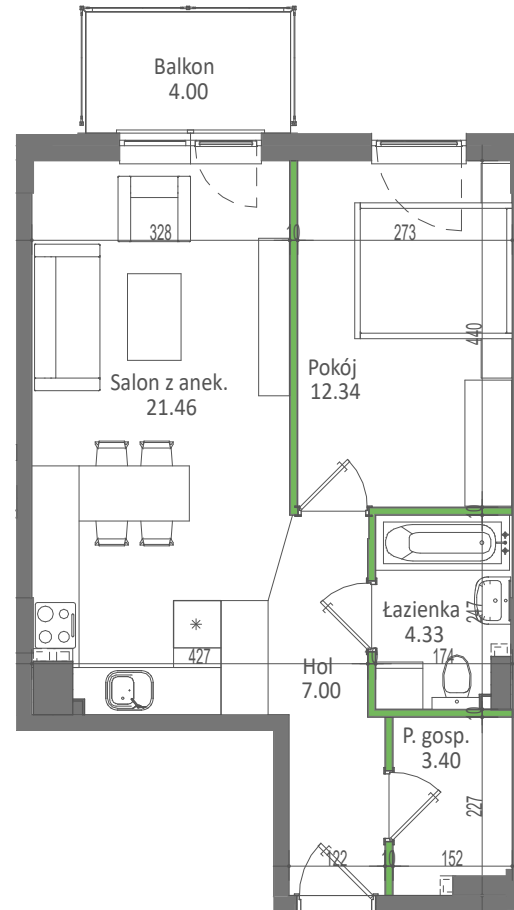

MALIK DEVELOPMENT

PIECZYSKA 84, 98-400 WIERUSZÓW
TEL. 512 313 862 WWW.MALIKDEVELOPMENT.PL

BUDYNEK MIESZKALNY WIELORODZINNY
UL. FABRYCZNA 8E - WIERUSZÓW

MIESZKANIE M47

IV PIĘTRO - 2 POKOJE

Salon z aneks.	21,46 m ²
Pokój	12,34 m ²
Łazienka	4,33 m ²
Hol	7,00 m ²
P.gosp.	3,40 m ²
SUMA POW. UŻYTKOWEJ:	48,53 m ²
pow. przegród wewnętrznych	1,37 m ²
BALKON:	4,00 m ²

skala rysunku:

UWAGA: Karta katalogowa mieszkania została opracowana na podstawie Projektu Budowlanego. Powierzchnia użytkowa oraz szczegółowe rozwiązania techniczne mogą ulec zmianie podczas realizacji inwestycji. Wyrowadzenie dojsć do instalacji elektrycznej i sanitarnej natynkowo. Powierzchnie pomieszczeń mierzono w osiach konstrukcyjnych ścian działowych.