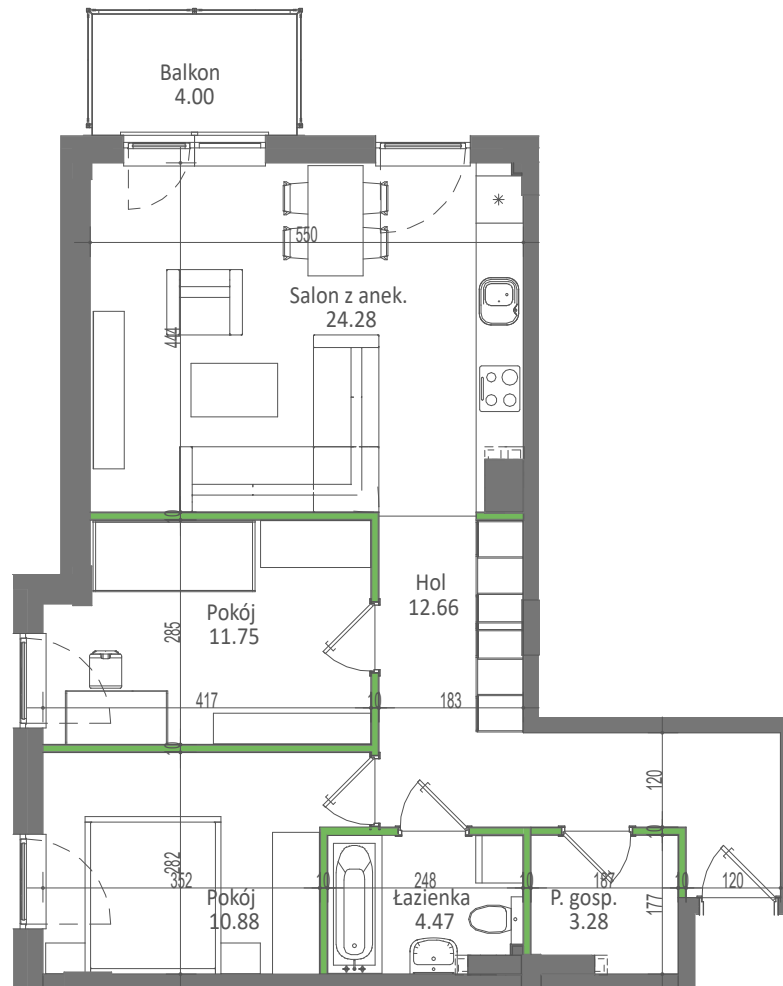

M A L I K
DEVELOPMENT

PIECZYSKA 84, 98-400 WIERUSZÓW
TEL. 512 313 862 WWW.MALIKDEVELOPMENT.PL

BUDYNEK MIESZKALNY WIELORODZINNY
UL. FABRYCZNA 8E - WIERUSZÓW

MIESZKANIE M46

IV PIĘTRO - 3 POKOJE

Salon z aneks.	24,28m ²
Pokój	11,75 m ²
Pokój	10,88 m ²
Łazienka	4,47 m ²
Hol	12,66 m ²
P.gosp.	3,28 m ²
SUMA POW. UŻYTKOWEJ:	67,32 m ²
pow. przegród wewnętrznych	2,10 m ²
BALKON:	4,00 m ²

skala rysunku:

UWAGA: Karta katalogowa mieszkania została opracowana na podstawie Projektu Budowlanego. Powierzchnia użytkowa oraz szczegółowe rozwiązania techniczne mogą ulec zmianie podczas realizacji inwestycji. Wyrowadzenie dojsć do instalacji elektrycznej i sanitarnej natynkowo. Powierzchnie pomieszczeń mierzono w osiach konstrukcyjnych ścian działowych.