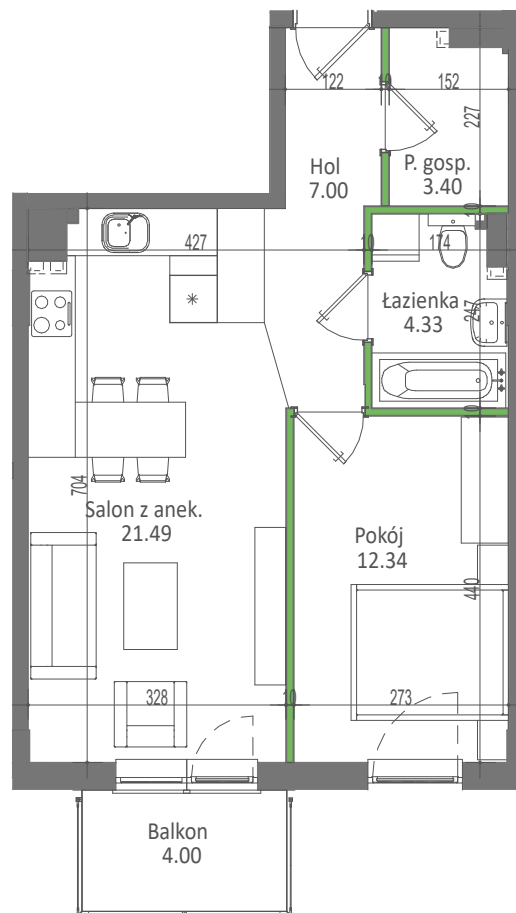

## MIESZKANIE M44

### IV PIĘTRO - 2 POKOJE

Salon z aneks.	21,49 m <sup>2</sup>
Pokój	12,34 m <sup>2</sup>
Łazienka	4,33 m <sup>2</sup>
Hol	7,00 m <sup>2</sup>
P.gosp.	3,40 m <sup>2</sup>
SUMA POW. UŻYTKOWEJ:	48,56 m <sup>2</sup>
pow. przegród wewnętrznych	1,37 m <sup>2</sup>
BALKON:	4,00 m <sup>2</sup>

skala rysunku:

UWAGA: Karta katalogowa mieszkania została opracowana na podstawie Projektu Budowlanego. Powierzchnia użytkowa oraz szczegółowe rozwiązania techniczne mogą ulec zmianie podczas realizacji inwestycji. Wyrowadzenie dojsć do instalacji elektrycznej i sanitarnej natynkowo. Powierzchnie pomieszczeń mierzono w osiach konstrukcyjnych ścian działowych.