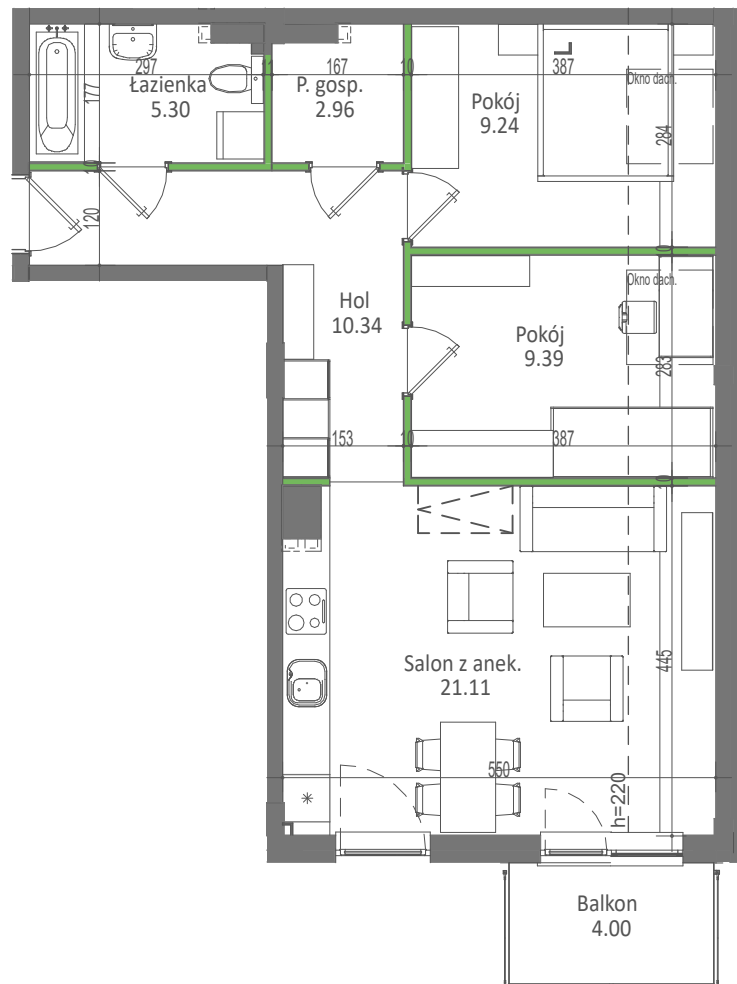

MALIK DEVELOPMENT

PIECZYSKA 84, 98-400 WIERUSZÓW
TEL. 512 313 862 WWW.MALIKDEVELOPMENT.PL

BUDYNEK MIESZKALNY WIELORODZINNY
UL. FABRYCZNA 8E - WIERUSZÓW

MIESZKANIE M41

IV PIĘTRO - 3 POKOJE

Salon z aneks.	21,11 m ²
Pokój	9,39 m ²
Pokój	9,24 m ²
Łazienka	5,30 m ²
Hol	10,34 m ²
P.gosp.	2,96 m ²
SUMA POW. UŻYTKOWEJ:	58,34 m ²
pow. przegród wewnętrznych	1,98 m ²
BALKON:	4,00 m ²

skala rysunku:

UWAGA: Karta katalogowa mieszkania została opracowana na podstawie Projektu Budowlanego. Powierzchnia użytkowa oraz szczegółowe rozwiązania techniczne mogą ulec zmianie podczas realizacji inwestycji. Wyrowadzenie dojsć do instalacji elektrycznej i sanitarnej natynkowo. Powierzchnie pomieszczeń mierzono w osiach konstrukcyjnych ścian działowych.