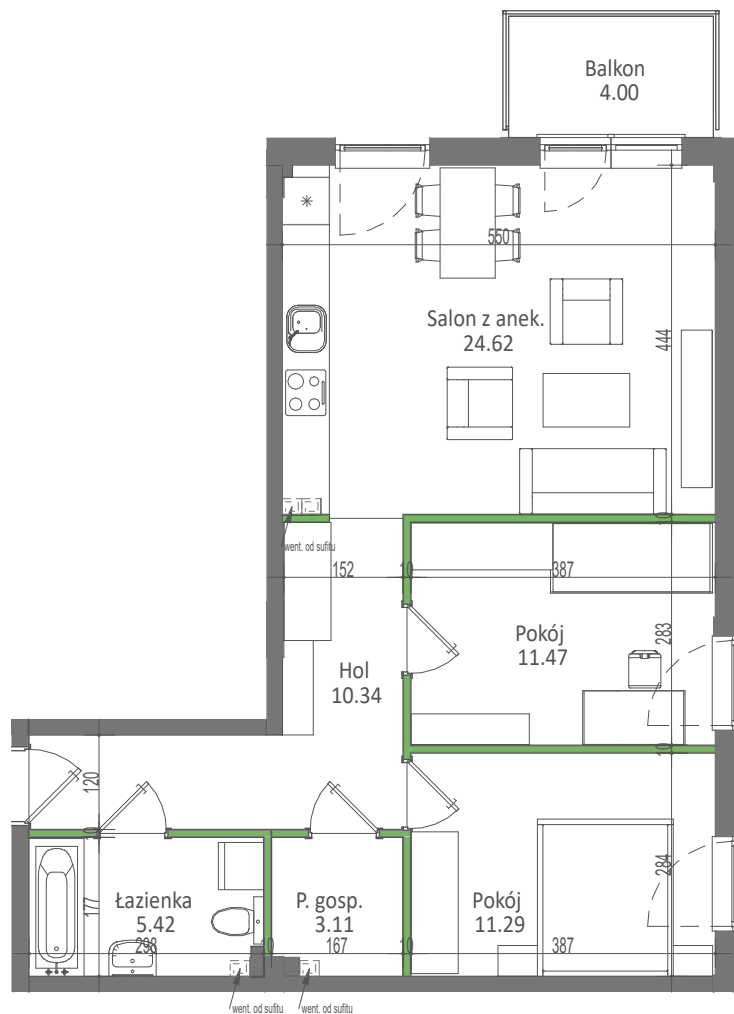

M A L I K
DEVELOPMENT

PIECZYSKA 84, 98-400 WIERUSZÓW
TEL. 512 313 862 WWW.MALIKDEVELOPMENT.PL

BUDYNEK MIESZKALNY WIELORODZINNY
UL. FABRYCZNA 8E - WIERUSZÓW

MIESZKANIE M20

I PIĘTRO - 3 POKOJE

Salon z aneks.	24,62 m ²
Pokój	11,47 m ²
Pokój	11,29 m ²
Łazienka	5,42 m ²
Hol	10,34 m ²
P.gosp.	3,11 m ²
SUMA POW. UŻYTKOWEJ:	66,25 m ²
pow. przegród wewnętrznych	1,27 m ²
BALKON:	4,00 m ²

UWAGA: Karta katalogowa mieszkania została opracowana na podstawie Projektu Budowlanego. Powierzchnia użytkowa oraz szczegółowe rozwiązania techniczne mogą ulec zmianie podczas realizacji inwestycji. Wyrowadzenie dojąć do instalacji elektrycznej i sanitarnej natynkowo. Powierzchnie pomieszczeń mierzono w osiach konstrukcyjnych ścian działowych.