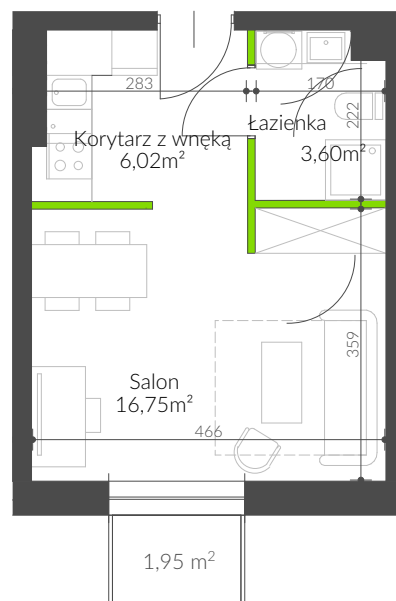

DEVELOPMENT
PIECZYSKA 84, 98-400 WIERUSZÓW
TEL. 605 444 682 WWW.MALIKDEVELOPMENT.PL

BUDYNEK MIESZKLANY WIELORODZINNY
UL. NOWA 34 - WIERUSZÓW

MIESZKANIE M40

III PIĘTRO - 1 POKÓJ

Korytarz z wnęką	6,02m ²
Łazienka	3,60m ²
Salon	16,75m ²

SUMA POW. UŻYTKOWEJ: 26,37m²

BALKON: 1,95m²

UWAGA: Karta katalogowa mieszkania została opracowana na podstawie Projektu Budowlanego. Powierzchnia użytkowa oraz szczegółowe rozwiązania techniczne mogą ulec zmianie podczas realizacji inwestycji.