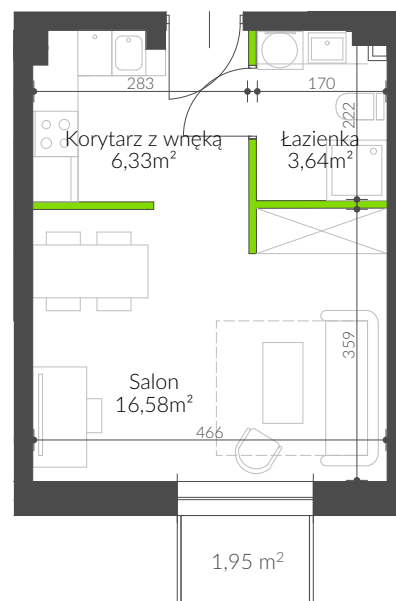

DEVELOPMENT
PIECZYSKA 84, 98-400 WIERUSZÓW
TEL. 605 444 682 WWW.MALIKDEVELOPMENT.PL

BUDYNEK MIESZKLANY WIELORODZINNY
UL. NOWA 34 - WIERUSZÓW

MIESZKANIE M33

II PIĘTRO - 1 POKÓJ

Korytarz z wnęką	6,33m ²
Łazienka	3,64m ²
Salon	16,58m ²

SUMA POW. UŻYTKOWEJ: 26,55m²

BALKON: 1,95m²

UWAGA: Karta katalogowa mieszkania została opracowana na podstawie Projektu Budowlanego. Powierzchnia użytkowa oraz szczegółowe rozwiązania techniczne mogą ulec zmianie podczas realizacji inwestycji.