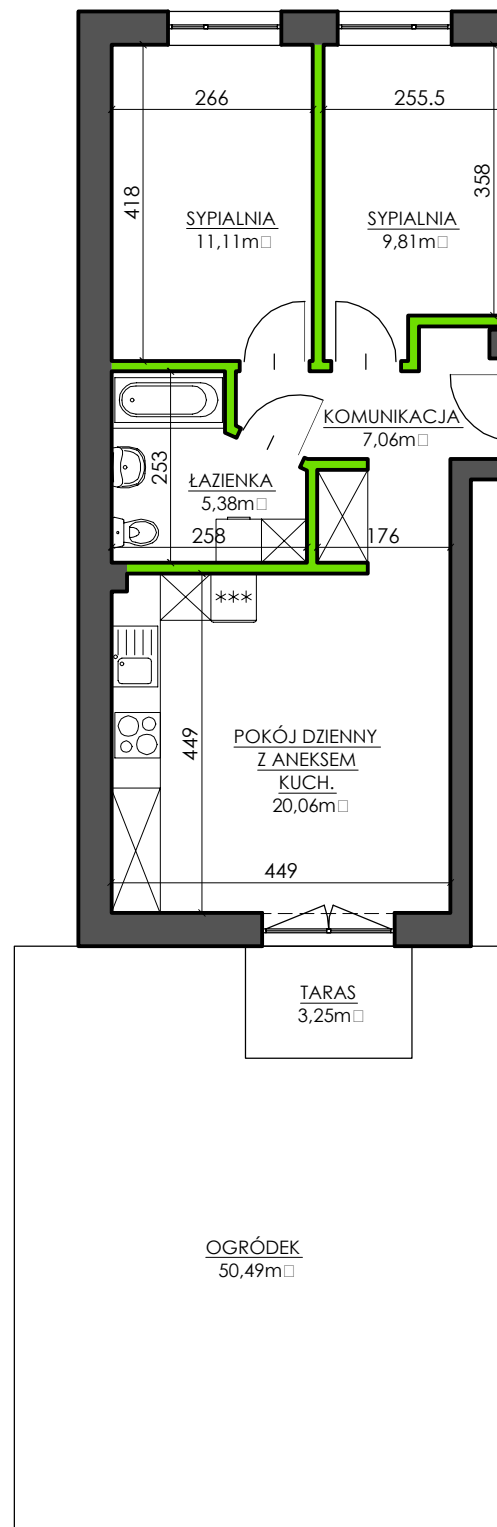

#### PARTER - 3 POKOJE

KOMUNIKACJA	7,06 m <sup>2</sup>
POKÓJ DZIENNY Z ANEKSEM KUCH.	20,06 m <sup>2</sup>
ŁAZIENKA	5,38 m <sup>2</sup>
SYPIALNIA	9,81 m <sup>2</sup>
SYPIALNIA	11,11 m <sup>2</sup>
SUMA POW. POMIESZCZEŃ	53,42 m <sup>2</sup>
POW. PRZEGRÓD WEWNĘTRZNYCH	2,41 m <sup>2</sup>
POW. UŻYTKOWA LOKALU	<b>55,83 m<sup>2</sup></b>
TARAS	3,25 m <sup>2</sup>
OGRÓDEK	50,49 m <sup>2</sup>