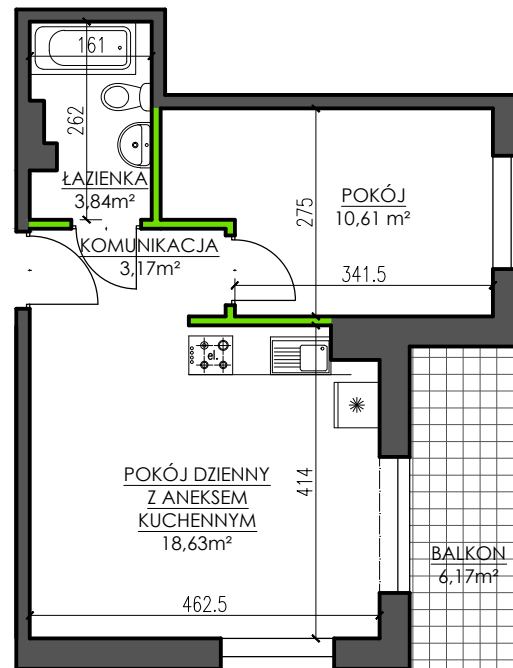

BUDYNEK MIESZKALNY WIELORODZINNY
UL. POZNAŃSKA - WOŁCZYN

MIESZKANIE M8/II

II PIĘTRO - 2 POKOJE

KOMUNIKACJA	3,17m ²
ŁAZIENKA	3,84m ²
POKÓJ	10,61m ²
POKÓJ DZIENNY Z ANEKSEM KUCH.	18,63m ²
SUMA POW. POMIESZCZEŃ	36,25m ²
POW. PRZEGRÓD WEWNĘTRZNYCH	0,86m ²
POW. UŻYTKOWA LOKALU	37,11m²
BALKON	6,17m ²

UWAGA: Karta katalogowa mieszkania została opracowana na podstawie Projektu Budowlanego. Powierzchnia użytkowa oraz szczegółowe rozwiązania techniczne mogą ulec zmianie podczas realizacji Inwestycji.

Rozpowszechnianie i powielanie niniejszego opracowania, bez zgody posiadacza praw autorskich jest zabronione. Dz.U. 24/1994, poz. 83, art. 115 - 118.