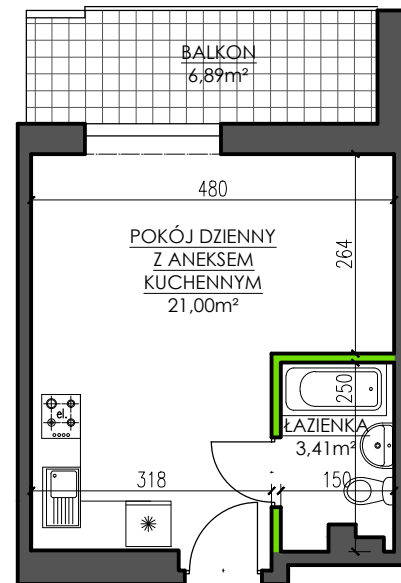

BUDYNEK MIESZKALNY WIELORODZINNY
 UL. POZNAŃSKA - WOŁCZYN

MIESZKANIE M6/I

I PIĘTRO - 1 POKÓJ

ŁAZIENKA	3,41m ²
POKÓJ DZIENNY Z ANEKSEM KUCH.	21,00m ²
SUMA POW. POMIESZCZEŃ	24,41m ²
POW. PRZEGRÓD WEWNĘTRZNYCH	0,49m ²
POW. UŻYTKOWA LOKALU	24,90m²
BALKON	6,89m ²