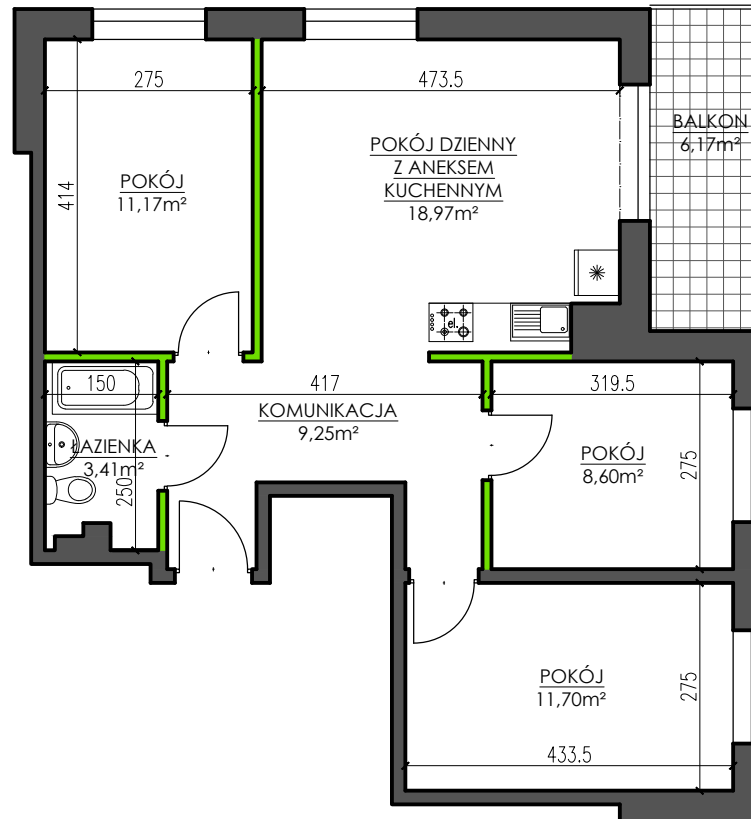

BUDYNEK MIESZKALNY WIELORODZINNY
UL. POZNAŃSKA - WOŁCZYN

MIESZKANIE M5/I

I PIĘTRO - 4 POKOJE

KOMUNIKACJA	9,25m ²
ŁAZIENKA	3,41m ²
POKÓJ	11,17m ²
POKÓJ	8,60m ²
POKÓJ	11,70m ²
POKÓJ DZIENNY Z ANEKSEM KUCH.	18,97m ²
SUMA POW. POMIESZCZEŃ	63,10m ²
POW. PRZEGRÓD WEWNĘTRZNYCH	1,69m ²
POW. UŻYTKOWA LOKALU	64,79m²
BALKON	6,17m ²

UWAGA: Karta katalogowa mieszkania została opracowana na podstawie Projektu Budowlanego. Powierzchnia użytkowa oraz szczegółowe rozwiązania techniczne mogą ulec zmianie podczas realizacji Inwestycji.

Rozpowszechnianie i powielanie niniejszego opracowania, bez zgody posiadacza praw autorskich jest zabronione. Dz.U. 24/1994, poz. 83, art. 115 - 118.